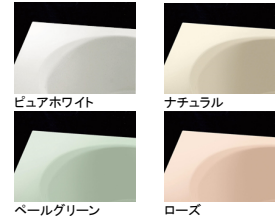

浴槽

FRP浴槽(保温浴槽2)

エスライン浴槽

ポップアップ排水栓

ビュアホワイト

ナチュラル

ベールグリーン

ローズ

床

スミピカフロア 単色 乾きやすい。滑りにくい。お掃除しやすい。

壁の隅に目地がないので、汚れが落としやすい。
目地が同方向に揃ったグリッドパターン床は、拭き掃除もラクラク。

ミディアム
ホワイト

ミディアム
ベージュ

ミディアム
グレー

ささっと排水口
髪の毛が集まりやすい形状コー
ーティングなしの樹脂製です。

壁柄