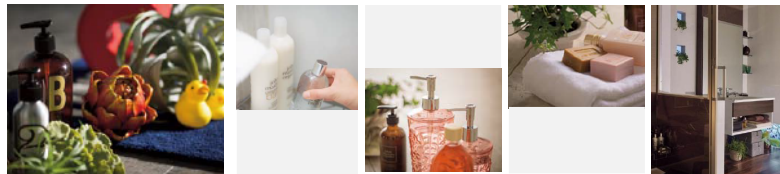

※上記画像はCGIによるイメージ画像です。取付器具・機器の形状及び色柄などは実際の仕様と異なる場合がございます。ショールームなどで現物をご確認いただくことをお勧めいたします。

毎日使うバスルームは、いつもやすらぎの空間でありたい。
そんな願いを、新しくなったオフローラがかなえます。

パナソニック バスルーム
Ofrola
オフローラ

キレイはつづくよ、いつまでも。
毎日のおそうじはサッと拭くだけで「いつもキレイ」。
お気に入りの照明や壁柄で「空間もキレイ」。
カラダもココロも洗い流して「私もキレイ」。
そんな「キレイ」がいつまでもつづく、心地よくつろぎの空間へ。

オートルーバー暖房換気乾燥機(100V) ワイヤレスリモコン付

W水流シャワー(メタル)

シャワースライドバー(メタル)

タオル掛けA

断熱組みフタ+組みフタフック(ホワイト)

※上記画像はCGIによるイメージ画像です。取付器具・機器の形状及び色柄などは実際の仕様と異なる場合がございます。ショールームなどで現物をご確認いただくことをお勧めいたします。

毎日使うバスルームは、いつもやすらぎの空間でありたい。
そんな願いを、新しくなったオフローラがかなえます。

パナソニック バスルーム
Ofrola
オフローラ

キレイはつづくよ、いつまでも。
毎日のおそうじはサッと拭くだけで「いつもキレイ」。
お気に入りの照明や壁柄で「空間もキレイ」。
カラダもココロも洗い流して「私もキレイ」。
そんな「キレイ」がいつまでもつづく、心地よいつろぎの空間へ。

浴槽

FRP浴槽(保温浴槽2)

エスライン浴槽

ポップアップ排水栓

ビュアホワイト

ナチュラル