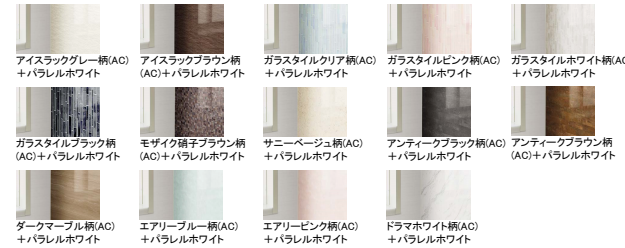

浴槽

FRP浴槽(保温浴槽2)

エスライン浴槽

ポップアップ排水栓

ビュアホワイト

ナチュラル

ベールグリーン

ローズ

床

スミピカフロア 単色 乾きやすい。滑りにくい。お掃除しやすい。

壁の隅に目地がないので、汚れが落としやすい。
目地が同方向に揃ったグリッドパターン床は、拭き掃除もラクラク。

ミディアム
ホワイト

ミディアム
ベージュ

ミディアム
グレー

ささっと排水口
髪の毛が集まりやすい形状コー
ーティングなしの樹脂製です。

壁柄

■Cグレード

アクセントパネル・鏡面仕様+光沢仕様

アクセントパネル・マット仕様+マット仕様

ミラー

シンプルミラー

洗い場側水栓

ホワイト

ブラック