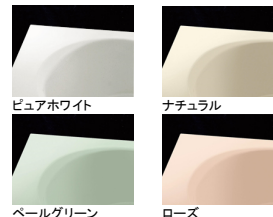

パナソニック バスルーム
Ofrola
オフローラ

キレイはつづくよ、いつまでも。
毎日のおそうじはサッと拭くだけで「いつもキレイ」。
お気に入りの照明や壁柄で「空間もキレイ」。
カラダもココロも洗い流して「私もキレイ」。
そんな「キレイ」がいつまでもつづく、心地よいつろぎの空間へ。

浴槽

FRP浴槽(保温浴槽2)

エスライン浴槽

ポップアップ排水栓

ビュアホワイト

ナチュラル

ベールグリーン

ローズ

床

スミピカフロア 単色 乾きやすい。滑りにくい。お掃除しやすい。

壁の隅に目地がないので、汚れが落としやすい。
目地が同方向に揃ったグリッドパターン床は、拭き掃除もラクラク。

ミディアムホワイト

ミディアムベージュ

ミディアムグレー