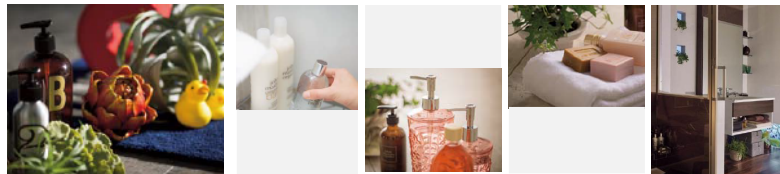

※上記画像はCGIによるイメージ画像です。取付器具・機器の形状及び色柄などは実際の仕様と異なる場合がございます。ショールームなどで現物をご確認いただくことをお勧めいたします。

毎日使うバスルームは、いつもやすらぎの空間でありたい。
そんな願いを、新しくなったオフローラがかなえます。

パナソニック バスルーム
Ofrola
オフローラ

キレイはつづくよ、いつまでも。
毎日のおそうじはサッと拭くだけで「いつもキレイ」。
お気に入りの照明や壁柄で「空間もキレイ」。
カラダもココロも洗い流して「私もキレイ」。
そんな「キレイ」がいつまでもつづく、心地よくつろぎの空間へ。

浴槽

FRP浴槽(保温浴槽2)

エスライン浴槽

ポップアップ排水栓

ビュアホワイト

ナチュラル

ベールグリーン

ローズ

床

スミピカフロア 単色 乾きやすい。滑りにくい。お掃除しやすい。

壁の隅に目地がないので、汚れが落としやすい。
目地が同方向に揃ったグリッドパターン床は、拭き掃除もラクラク。

ミディアム
ホワイト

ミディアム
ベージュ

ミディアム
グレー

ささっと排水口
髪の毛が集まりやすい形状コー
ーティングなしの樹脂製です。

壁柄

パナソニック バスルーム
Ofrola
オフローラ

キレイはつづくよ、いつまでも。
毎日のおそうじはサッと拭くだけで「いつもキレイ」。
お気に入りの照明や壁柄で「空間もキレイ」。
カラダもココロも洗い流して「私もキレイ」。
そんな「キレイ」がいつまでもつづく、心地よいつろぎの空間へ。

浴槽

FRP浴槽(保温浴槽2)

エスライン浴槽

ポップアップ排水栓

ビュアホワイト

ナチュラル