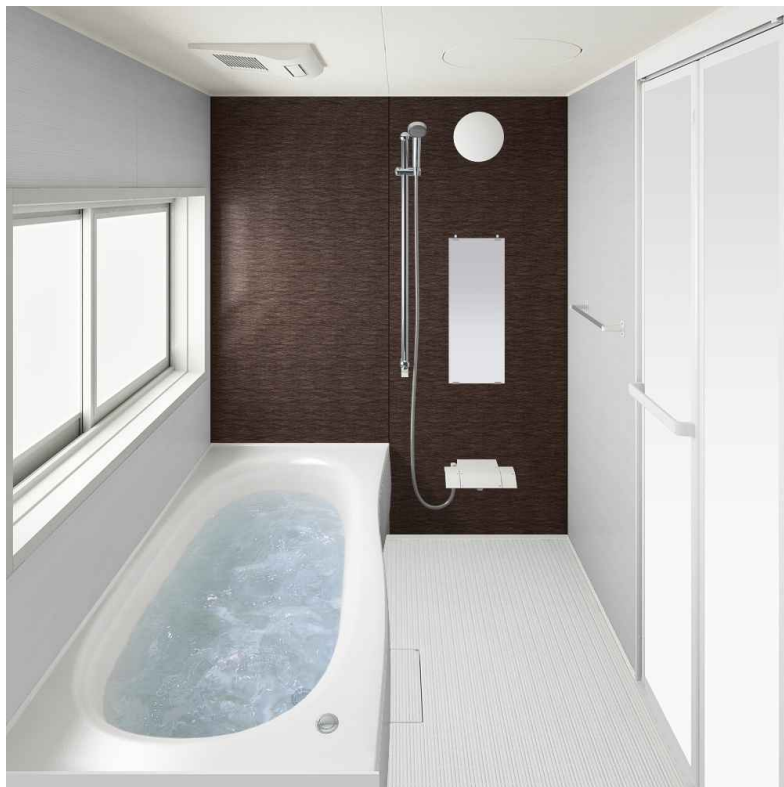

※上記画像はCGIによるイメージ画像です。取付器具・機器の形状及び色柄などは実際の仕様と異なる場合がございます。ショールームなどで現物をご確認いただくことをお勧めいたします。

毎日使うバスルームは、いつもやすらぎの空間でありたい。
そんな願いを、新しくなったオフローラがかなえます。

パナソニック バスルーム
Ofrola
オフローラ

キレイはつづくよ、いつまでも。
毎日のおそうじはサッと拭くだけで「いつもキレイ」。
お気に入りの照明や壁柄で「空間もキレイ」。
カラダもココロも洗い流して「私もキレイ」。
そんな「キレイ」がいつまでもつづく、心地よくつろぎの空間へ。

スコピカ水栓(スクエア)(ホワイト)

ドア

浴室側
ハンドル

2枚折りドア(ホワイト)

天井・照明

フラット天井

サークルLED照明
(電球色)

仕様・特長

オートルーバー暖房換気乾燥機(100V) ワイヤレスリモコン付

W水流シャワー(メタル)

シャワースライドバー(メタル)

タオル掛けA

断熱組みフタ+組みフタフック(ホワイト)

※上記画像はCGIによるイメージ画像です。取付器具・機器の形状及び色柄などは実際の仕様と異なる場合がございます。ショールームなどで現物をご確認いただくことをお勧めいたします。

毎日使うバスルームは、いつもやすらぎの空間でありたい。
そんな願いを、新しくなったオフローラがかなえます。

パナソニック バスルーム
Ofrola
オフローラ

キレイはつづくよ、いつまでも。
毎日のおそうじはサッと拭くだけで「いつもキレイ」。
お気に入りの照明や壁柄で「空間もキレイ」。
カラダもココロも洗い流して「私もキレイ」。
そんな「キレイ」がいつまでもつづく、心地よいつろぎの空間へ。

浴槽

FRP浴槽(保温浴槽2)

エスライン浴槽

ポップアップ排水栓

ビュアホワイト

ナチュラル