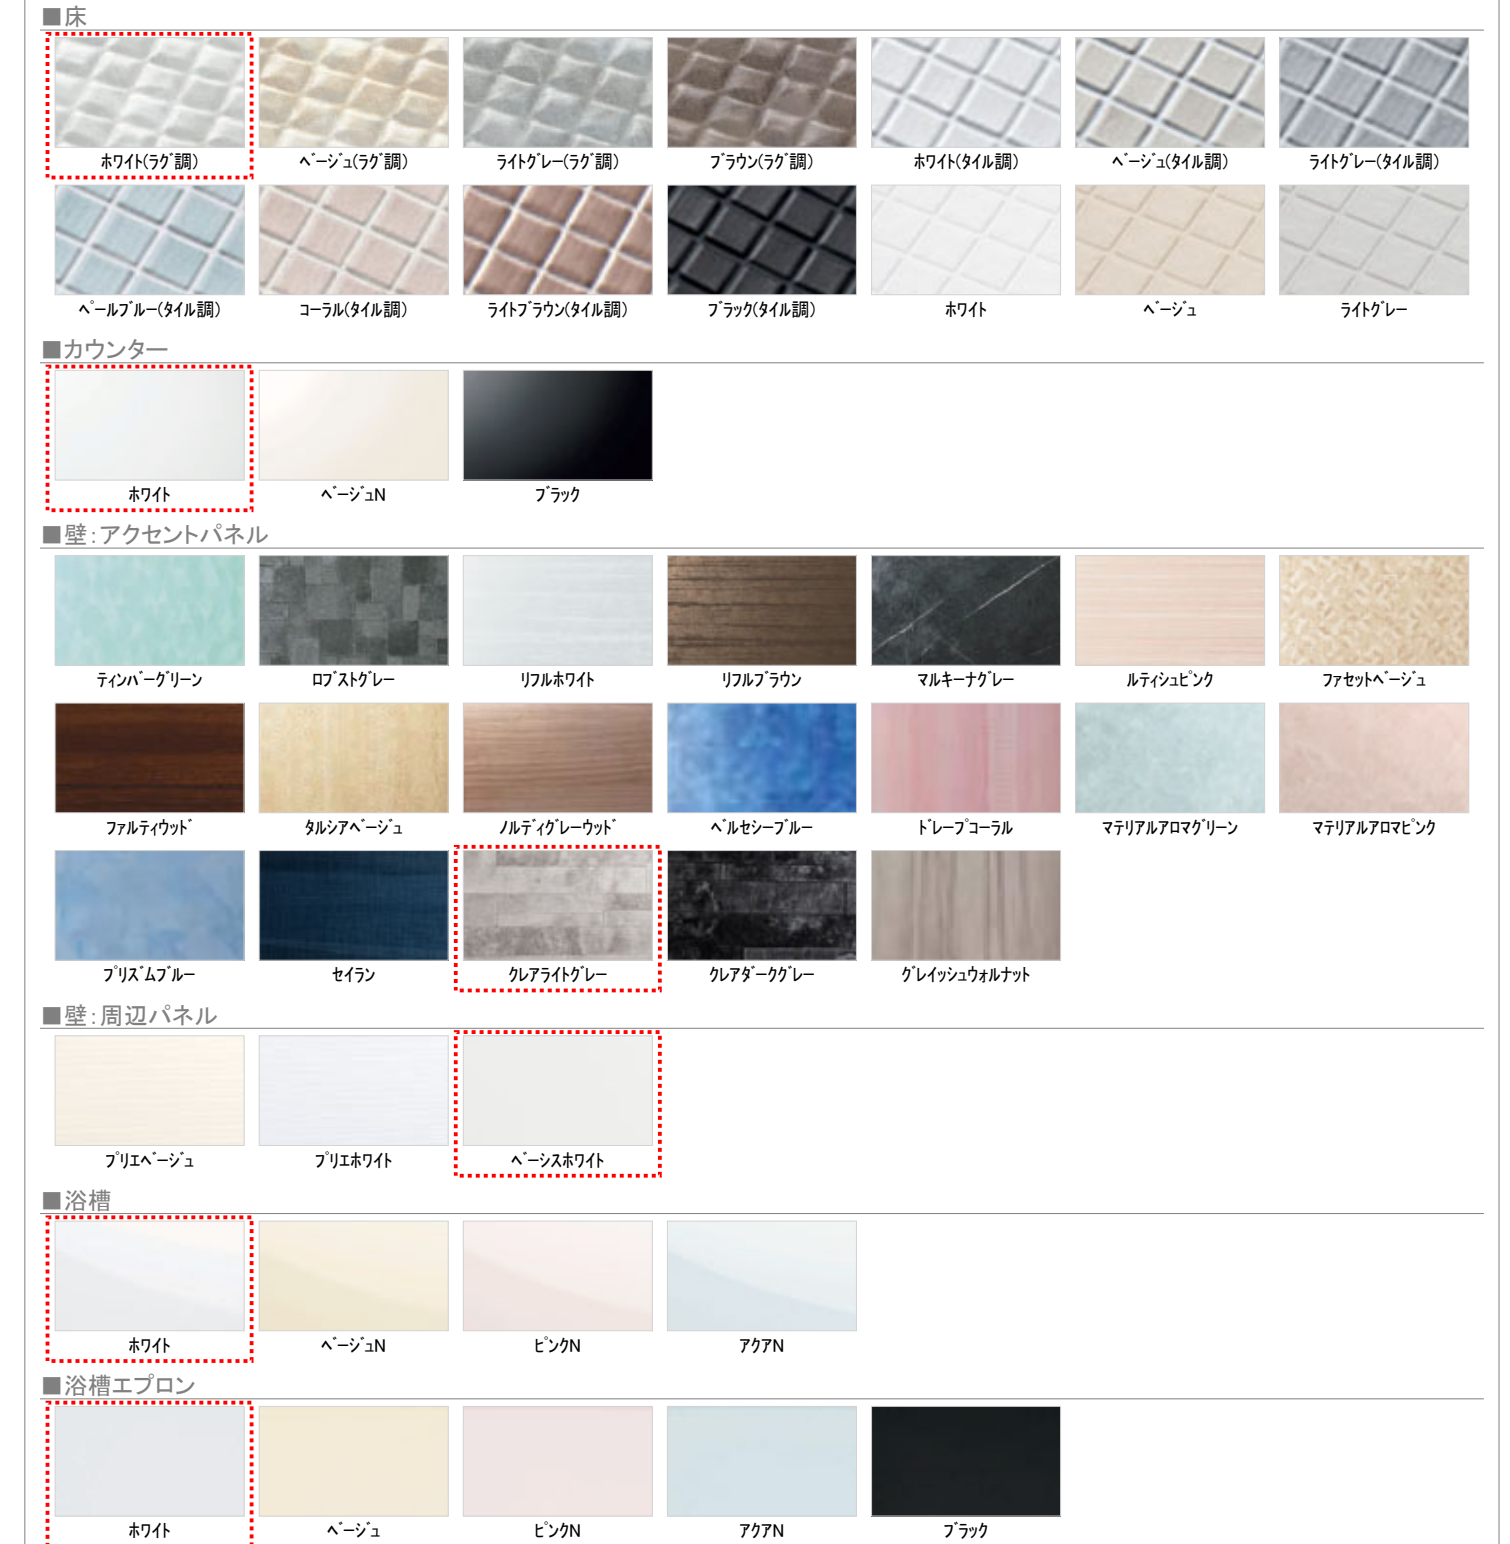

TOTOのミッション

みんなの まいにちを、 きれいに快適に。	まいにちを、 環境にやさしい 暮らしへ。	いつでもいつまでも、 人とのつながりを 大切に。