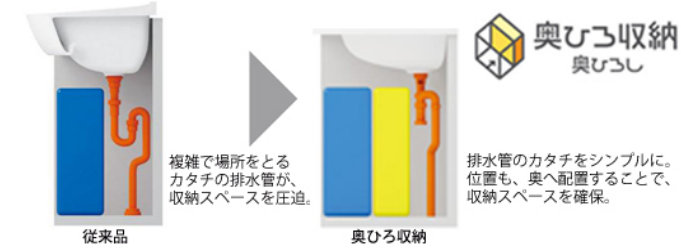

画像はイメージです

洗面化粧台 オクターブ

化粧台(2段引き出しドア枠回避無)
LDSFA075BPGEN1W
三面鏡(ワイドLED/エコあり)
LMFA075A3GLC1G

手や顔を洗う動作をこれまで以上にスムーズにし、キレイも保つ快適機能が充実。

Color Variation

※はお見積りカラーです

カウンター	扉				
		ホワイト	W:パナシエホワイト	B:パナシエアクア	M:ロイダルブラウン
		ホワイト	Z:ライトウッドN		

ラクラクスマート水栓

F1 スマート棚

手近な場所に置いて便利な**スマート棚**
 手洗い・洗顔時にメガネや指輪などの一時置きスペースとして使えます。よく見える位置なので置き忘れも防ぎます。

すべり台ボウル

水がコーナーの排水口へまっしぐらに流れる設計

ゆったり心地よく使え、洗濯もしやすい
ひろびろ設計のボウル

奥ひろ収納「奥ひろし」

収納量が大幅にアップする独自のキャビネット

タオルバー

使いやすい場所に、タオルをかけられます。

TOTOのミッション

画像はイメージです

洗面化粧台 オクターブ

化粧台(2段引き出しドア枠回避無)
 LDSFA090BPGEN1W
 三面鏡(ワイドLED/エコあり)
 LMFA090A3GLC1G

手や顔を洗う動作をこれまで以上にスムーズにし、キレイも保つ快適機能が充実。

Color Variation

※ はお見積りカラーです

カウンター	扉					
		ホワイト	W:パナシェホワイト	B:パナシェアクア	M:ロイダルブラウン	P:メディアムウッドN
			Z:ライトウッドN			

ラクラクスマート水栓

F1 スマート棚

手近な場所に置いて便利な**スマート棚**

手洗い・洗顔時にメガネや指輪などの一時置きスペースとして使えます。よく見える位置なので置き忘れも防ぎます。

すべり台ボウル

水がコーナーの排水口へまっしぐらに流れる設計