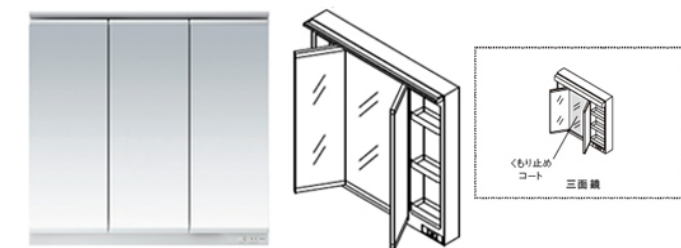

ラクラクスマート水栓

F1 スマート棚

手近な場所に置いて便利な**スマート棚**
 手洗い・洗顔時にメガネや指輪などの一時置きスペースとして使えます。よく見える位置なので置き忘れも防ぎます。

すべり台ボウル

水がコーナーの排水口へまっしぐらに流れる設計

ゆったり心地よく使え、洗濯もしやすい
ひろびろ設計のボウル

奥ひろ収納「奥ひろし」

収納量が大幅にアップする独自のキャビネット

お掃除ラクラク排水口

お掃除しやすくするための工夫をすみずみに凝らしました

スツキリ排水口 らくポイヘアキャッチャー

お掃除ラクラク排水口(抗菌・防カビ仕様)

化粧鏡

広く照らしながら省エネにもなる ワイドLED照明

収納キャビネット

収納が一目で見渡せて出し入れかんたん

タオルバー

使いやすい場所に、タオルをかけられます。

TOTOのミッション

画像はイメージです

洗面化粧台 オクターブ

化粧台(2段引き出しドア枠回避無)
 LDSFA090BPGEN1W
 三面鏡(ワイドLED/エコあり)
 LMFA090A3GLC1G

手や顔を洗う動作をこれまで以上にスムーズにし、キレイも保つ快適機能が充実。

Color Variation

※ はお見積りカラーです

カウンター	扉					
		ホワイト	W:パナシェホワイト	B:パナシェアクア	M:ロイダルブラウン	P:メディアムウッドN
			Z:ライトウッドN			

ラクラクスマート水栓

F1 スマート棚

手近な場所に置いて便利な**スマート棚**

手洗い・洗顔時にメガネや指輪などの一時置きスペースとして使えます。よく見える位置なので置き忘れも防ぎます。

すべり台ボウル

水がコーナーの排水口へまっしぐらに流れる設計