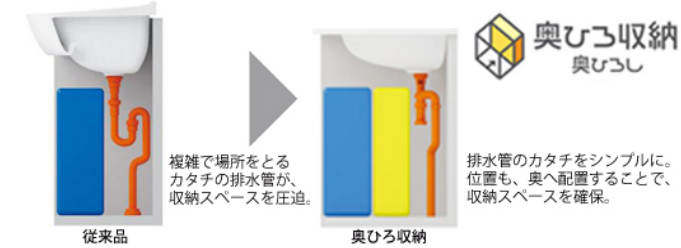

タオルバー

使いやすい場所に、タオルをかけられます。

TOTOのミッション

画像はイメージです

洗面化粧台 オクターブ

化粧台(2段引き出しドア枠回避無)
 LDSFA090BPGEN1W
 三面鏡(ワイドLED/エコあり)
 LMFA090A3GLC1G

手や顔を洗う動作をこれまで以上にスムーズにし、キレイも保つ快適機能が充実。

Color Variation

※ はお見積りカラーです

カウンター	扉					
		ホワイト	W:パナシェホワイト	B:パナシェアクア	M:ロイダルブラウン	P:メディアムウッドN
			Z:ライトウッドN			

ラクラクスマート水栓

F1 スマート棚

手近な場所に置いて便利な**スマート棚**

手洗い・洗顔時にメガネや指輪などの一時置きスペースとして使えます。よく見える位置なので置き忘れも防ぎます。

すべり台ボウル

水がコーナーの排水口へまっしぐらに流れる設計

ゆったり心地よく使え、洗濯もしやすい**ひろびろ設計のボウル**

奥ひろ収納「奥ひろし」

収納量が大幅にアップする独自のキャビネット

お掃除ラクラク排水口

お掃除しやすくするための工夫をすみずみに凝らしました

スツキリ排水口 らくポイヘアキャッチャー

排水口に金具がない、滑らかな形状。 かんたんにポイッと捨てられます。
 お掃除ラクラク排水口(抗菌・防カビ仕様)

化粧鏡