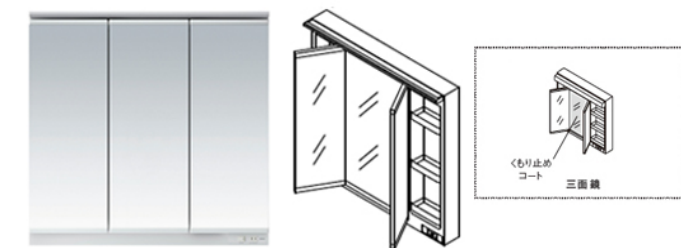

※ はお見積りカラーです

カウンター	扉					
		ホワイト	W:パナシェホワイト	B:パナシェアクア	M:ロイダルブラウン	P:メディアムウッドN
			Z:ライトウッドN			

ラクラクスマート水栓

F1 スマート棚

手近な場所に置いて便利な**スマート棚**

手洗い・洗顔時にメガネや指輪などの一時置きスペースとして使えます。よく見える位置なので置き忘れも防ぎます。

すべり台ボウル

水がコーナーの排水口へまっしぐらに流れる設計

ゆったり心地よく使え、洗濯もしやすい**ひろびろ設計のボウル**

奥ひろ収納「奥ひろし」

収納量が大幅にアップする独自のキャビネット

お掃除ラクラク排水口

お掃除しやすくするための工夫をすみずみに凝らしました

スツキリ排水口 らくポイヘアキャッチャー

排水口に金具がない、滑らかな形状。 かんたんにポイッと捨てられます。
 お掃除ラクラク排水口(抗菌・防カビ仕様)

化粧鏡

広く照らしながら省エネにもなる ワイドLED照明

三面鏡(ワイドLED照明・エコミラー・全面鏡裏収納付き)

収納キャビネット

収納が一目で見渡せて出し入れかんたん

※写真は間口900mm

2段引き出しタイプ(間口900mm)

タオルバー

使いやすい場所に、タオルをかけられます。