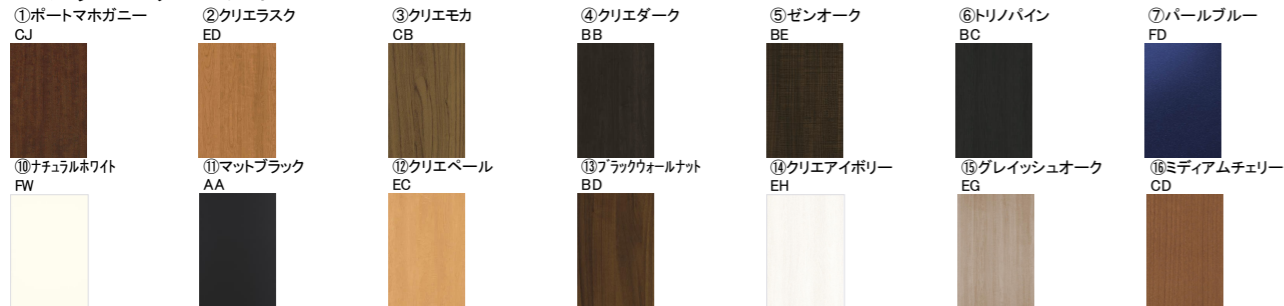

### V20 ナチュラルホワイト

設定色: ②③④⑤⑥⑦⑧⑨  
⑩⑪⑫⑬⑭⑮⑯⑰⑱

### ■カラーバリエーション