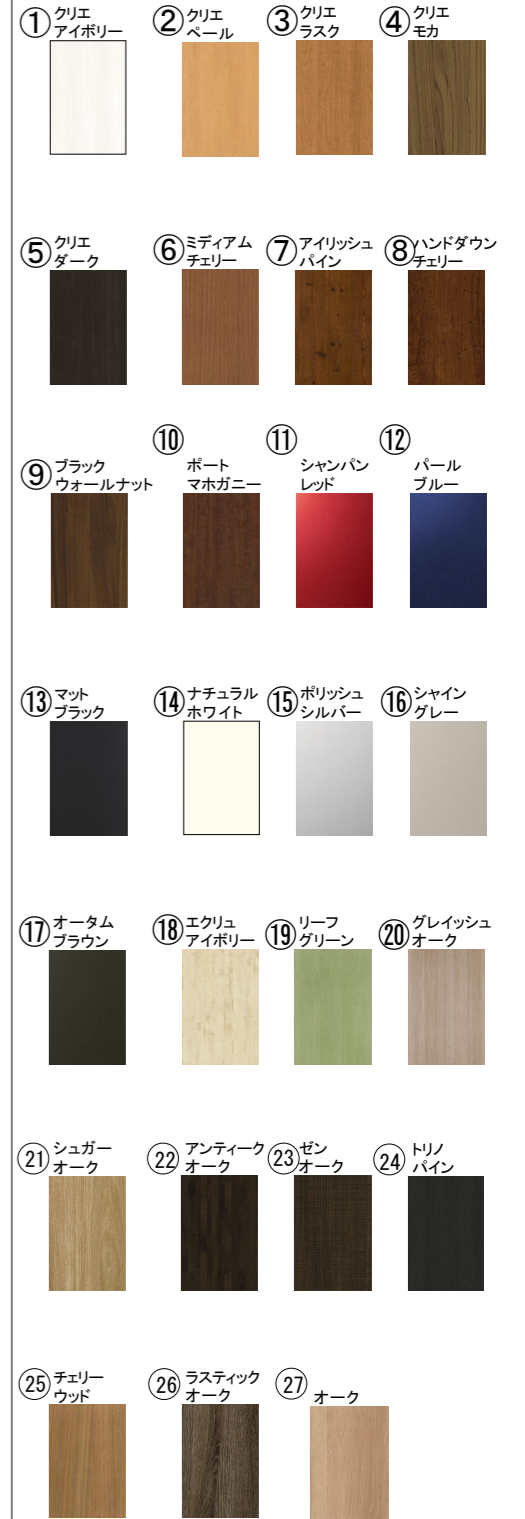

C92型

ポートマホガニー  
設定色:⑦⑧⑩⑬⑱  
㉒㉓㉔

D11型

アイリッシュパイン  
設定色:⑦⑧⑩⑬⑱  
㉒㉓㉔

D12型

ハンドダウンチェリー  
設定色:⑦⑧⑩⑬⑱  
㉒㉓㉔㉕㉖

■カラーバリエーション

A1A型