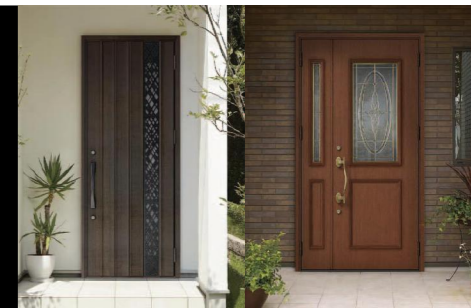

# G I E S T A 2

断熱玄関ドア ジェスタ2 毎日をもっと気持ちよく、楽しく過ごすために、  
家族の想いをかなえる玄関ドア。  
k2仕様

M13型

クリエアイボリー  
設定色: ①②③④⑤  
⑥⑪⑫⑬⑭⑮⑯⑰  
⑲⑳㉑㉒㉓㉔

M16型

クリエダーク  
設定色: ②③④⑤⑥  
⑪⑫⑬⑭⑮⑯⑰⑱⑲  
㉑㉒㉓㉔㉕㉖㉗

M17型

ナチュラルホワイト  
設定色: ①②③④⑤  
⑥⑨⑪⑫⑬⑭⑮⑯⑰  
⑲⑳㉑㉒㉓㉔㉕㉖㉗