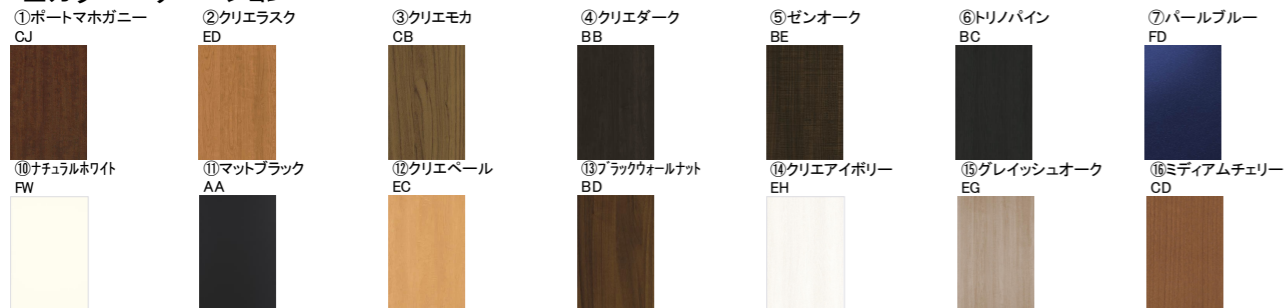

■カラーバリエーション

【枠色】

※15型、16型以外の枠は本体色と同色となります。