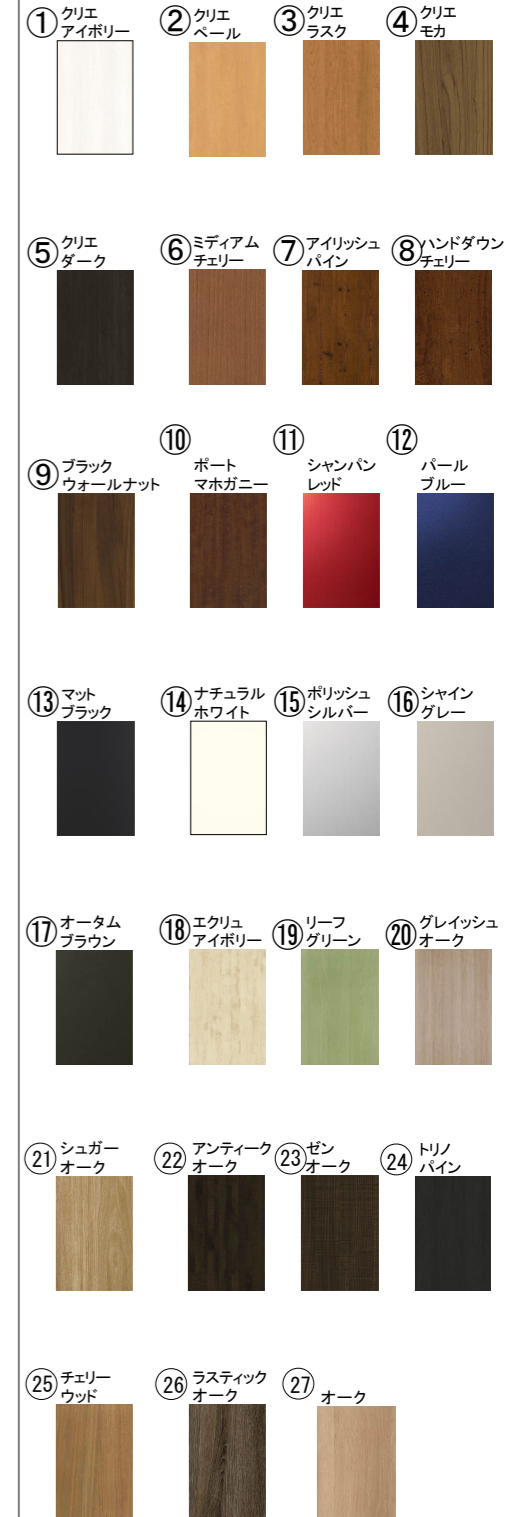

■カラーバリエーション