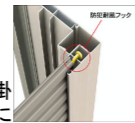

安心・手間いらず
自動施錠

幅木の把手を持ってシャッターを降ろすだけで自動施錠。

効果をさらに高める、
ガイドレール形状。
「防犯耐風フック」

万一ガイドレールをこじ開けられても、「防犯耐風フック」の先端が引っ掛かり抜けないう、ガイドレール側にも突起がついています。

シャッターサッシ (オプション)

電動標準タイプ

スマートフォンが
シャッターのリモコンに変身。

専用アプリ「My Window」をインストールすると、お手持ちのスマートフォンでシャッターを開閉したり、開閉状態を確認することができます。
さらに、「スマート電動」を「Life Assist」と連携させれば、外出先からシャッターを操作することもできます。