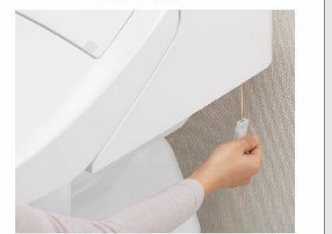

パワーSTREAM洗浄

強力な水流が便器鉢内のすみずみまで回り、少ない水でもしっかり汚れを洗い流します。

フチレス形状

便器のフチを丸ごとなくし、サッとひと拭き、お掃除ラクラクです。

お掃除ラクラク

お掃除リフトアップ

真上に持ち上がるので、汚れが入り込みやすい便器とのすき間汚れが拭き取れて、気になるにおいも軽減できます。

キレイ便座

汚れが入りやすい便座のつぎ目がありません。さらに便座裏は防汚素材で、汚れてもサッとひと拭き、お掃除ラクラク。

トイレ手洗

コフレスリム(壁付) ハンドル水栓タイプ
YL-DA82SKH15B/LLW(色仮決)

しっかりエコ

「超節水ECO5トイレ」なら、大13L便器と比べ**約69%**、大8L便器と比べ**約49%**節水できます。

【試算条件】4人家族(男性2人・女性2人)で、大1回/人・日、小3回/人・日使用した場合。

停電対応

停電の際も手動で洗浄することができます。

鉢内スプレー

便器の表面を濡らし、汚物汚れをつきにくくするのでお掃除もラクラク。

※写真はイメージです。便器形状により塗布範囲が異なる場合があります。

フルオート便座

便器に近づくと自動で便フタが開き、離れると閉まります。

コンパクトなフォルム