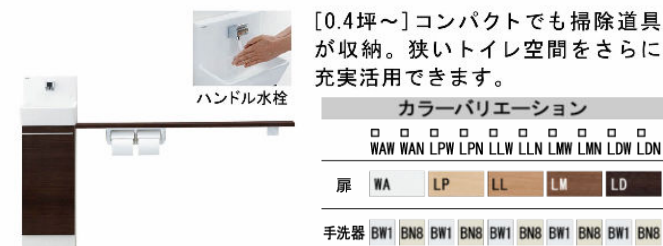

カラーバリエーション	リモコンデザイン
<p> <input type="checkbox"/> BW1 ビュアホワイト <input type="checkbox"/> BN8 木ホワイト <input type="checkbox"/> LR8 ピンク <input type="checkbox"/> BB7 ブルグレー </p>	<p>壁リモコン</p>

キレイ機能

アクセラミック

従来の衛生陶器ではできなかった「ガンコな水アカ」も「汚れ」もどちらも落とせる、お掃除ラクラクな衛生陶器です。

パワーSTREAM洗浄

強力な水流が便器鉢内のすみずみまで回り、少ない水でもしっかり汚れを洗い流します。

フチレス形状

便器のフチを丸ごとなくし、サッとひと拭き、お掃除ラクラクです。

お掃除ラクラク

お掃除リフトアップ

真上に持ち上がるので、汚れが入り込みやすい便器とのすき間汚れが拭き取れて、気になるにおいも軽減できます。

キレイ便座

汚れが入りやすい便座のつぎ目がありません。さらに便座裏は防汚素材で、汚れてもサッとひと拭き、お掃除ラクラク。

トイレ手洗

コフレスリム(壁付) ハンドル水栓タイプ
YL-DA82SKH15B/LLW(色仮決)

しっかりエコ

「超節水ECO5トイレ」なら、大13L便器と比べ**約69%**、大8L便器と比べ**約49%**節水できます。

【試算条件】4人家族(男性2人・女性2人)で、大1回/人・日、小3回/人・日使用した場合。