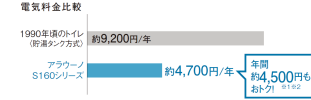

年間消費電力量 173kWh/年
エコモード使用時 112kWh/年
年間消費電力量を約35%※2カット。
設定温度を投入したエコモード※2なら、便座や温水の待機電力をさらに削減。