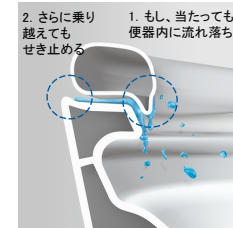

便座と便器の合わせ技でせき止める「モレガード」。

節電性能

1990年頃のトイレより、消費電力量を約49%※1カット。
年間、約4,500円※1※2も節電します。
パナソニックの省エネ家電技術が搭載され、消費電力量をしっかりとカット。
エコモードや保温切タイマー(4・6・8時間)を設定すれば、さらにムダを減らせます。