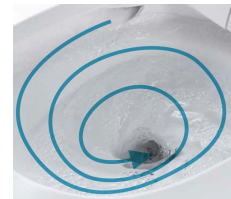

スパイラル水流

勢いよく旋回しながらまんべんなくキレイに。