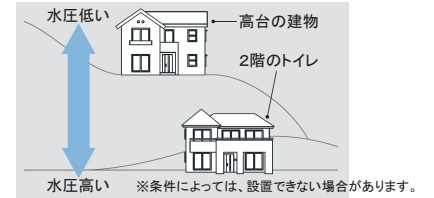

■1回あたりの使用水量比較

ボール全体をまんべんなく洗う。

流れの方向を変え、一気に流しきる。

※1 約20年前の当社サイホンセット式トイレ(CH43)
※2 水圧0.2MPaの場合。その他当社基準に基づき測定。N=20台平均。

スゴピカ素材（有機ガラス系）

はっ水性に優れた新素材で、汚れの原因「水アカ」をはじき、汚れてもカンタンに落とすことが可能です。

温水洗浄便座 Vリミテッド専用トワレ

CH325WSV

リモコンボタン操作で大洗浄・小洗浄が可能です

着座センサー搭載で座ったときだけスイッチが入ります

「パワーパルス洗浄」で快適な洗い心地

8時間後に通電が自動復帰切タイマー

継ぎ目がなく汚れにくい「ステンレスノズル」

おまかせ節電
使わない時間を自動判断して節電おまかせ節電

使用前後に自動でノズルを洗浄する「おまかせノズルクリーニング」

コンパクトサイズで空間が広びろ

低水圧対応だから2階などにも設置OK

手洗い付き

手洗いボールは水アカをはじくスゴピカ素材（有機ガラス系）。

操作部
洗浄ボタンを一箇所に集約したことでスッキリとしたデザインに。便利なワンタッチ操作。

手がさっと届く傾斜したボール。誰もがスムーズに手を洗いやすい。

手洗いボールの「ウェットエリア」、芳香剤が設置できる「小物置きスペース」

便器本体

ホワイト手洗い付き