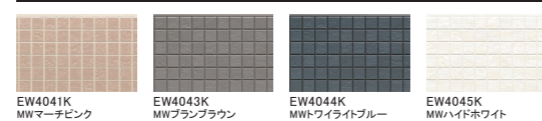

15 mm厚 エクセレージ・親水 15

シルバスタイル15

ベイカーブリック

クレールウッド15

エレノア

プラシード15

シュプリストーン15

ステイブルタイル

シマンフラット

ランブル15

ファインクレスト15

キューブシュクレ15

EW7305H MWソイルブラック

アリビオ

ひより15

和ポーター15

スクラッチクロス

オルデン

スマッシュライン15

EW3678K MWサトルベージュ, EW3679K MWハイドブラック

EW4046K MWブレンドブラック

グリッタ

ヴァンテージブリックII

打ちっ放し調15

クロット

エッジライン