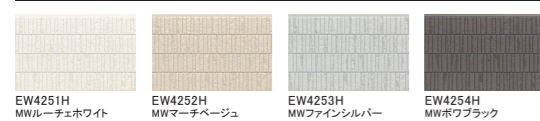

シュプリストーン15